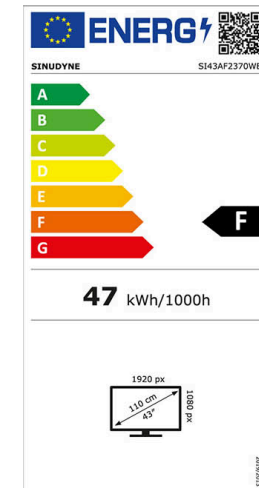

SISTEMA AUDIO

MPEG-1 Layer I/II, MPEG-1 Layer III (MP3), LPCM, ADPCM, AMR-NB, AMR-WB, PCM, DVD-LPCM

AAC, WMA, AC3, E-AC3, DD/DD+ /AC4/MS12(need license)

INGRESSI VIDEO

HDMI HDMI1.4 up to 1080p

HDMI-ARC Support HDMI EARC

HDMI-CEC Support HDMI-CEC

CVBS - Video System PAL/SECAM - Video Level 1.0 VP-P±5%

INGRESSO AUDIO

CVBS L/R RCA input 0.2 ~ 2.0 VRMS

USCITA AUDIO

Frequenza risposta altoparlante 100Hz-15KHz @±3dB (segnale di riferimento 1KHz 0dB)

Potenza di uscita massima 16W(8Ω) (2Channels) 2×8W (8Ω)

THD+N<10%@1KHz per altoparlante

COMB FILTER 3D SI

MEMC NO

HDR HDR10, HLG(2K60)

RIDUZIONE DEL RUMORE SI

CONTROLLO VOCALE DA TELECOMANDO

ThinQ AI

HBBTV HbbTV 2.0.3

RISPARMIO ENERGETICO SI

BLUETOOTH BT5.0+ HS, BLE

Wi-Fi 802.11a/b/g/n/ac, 2.4GHz/5GHz

RJ45 NETWORK 10/100M auto-identification and DHCP

TERMINALI INGRESSO :

TV: IEC 75 Ω+ F-type Tuner

HDMI:3×HDMI terminal

AV:1×RCA giallo, bianco, rosso

USB2.0:2×USB

RJ45: 1×RJ45

CI slot

TERMINALI USCITA :

Auricolare : 1×Earphone terminal nero

Digital audio : Fibra ottica

Consumo energetico in stand-by < 0,5 W